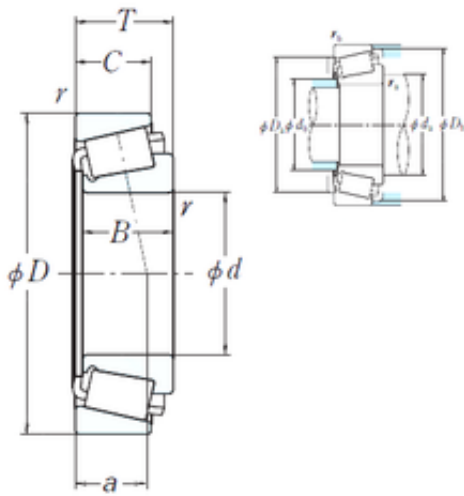

BEARING CORP.OF CANADA LTD.

241,3 mm x 444,5 mm x 100,012 mm NSK EE923095/923175 Cylindrical roller bearings

Bearing No. EE923095/923175

EE923095/923175 Bearing 2D drawings and 3D CAD models

Size	241.3x444.5x101.6 mm
Bore Diameter	241,3 mm
Outer Diameter	444,5 mm
Width	101,6 mm
d	241,3 mm
D	444,5 mm
T	101,6 mm
B	100,012 mm
C	76,2 mm
R	6,4 mm
r	4,8 mm
a	84,4 mm
Da	403 mm
db	273 mm
da	295 mm
Db	423 mm
Weight	65,4 Kg
Basic dynamic load rating (C)	1410 kN
Basic static load rating (C0)	2240 kN
Calculation factor (e)	0,34
Calculation factor (Y0)	0,98