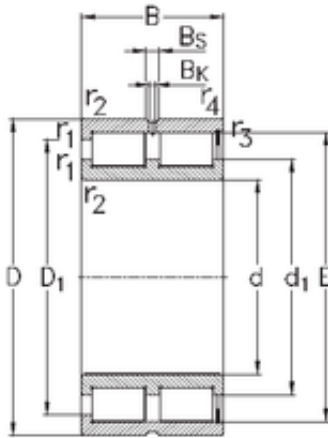

BEARING CORP.OF CANADA LTD.

500 mm x 670 mm x 170 mm NKE NNCF49/500-V Cylindrical roller bearings

Bearing No. NNCF49/500-V

Size	500x631.5x170 mm
Bore Diameter	500 mm
Outer Diameter	631,5 mm
Width	170 mm
d	500 mm
D	670 mm
E	631,5 mm
B	170 mm
C	170 mm
d1	568,5 mm
r1 min.	5 mm
r2 min.	5 mm
r3 min.	5 mm
r4 min.	5 mm
D1	610,5 mm
S	8 mm
Weight	175 Kg
Basic dynamic load rating (C)	3350 kN
Basic static load rating (C0)	8841 kN

NNCF49/500-V Bearing 2D drawings and 3D CAD models